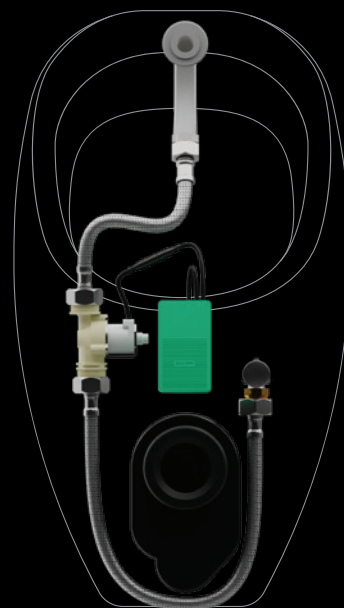

Korszerű technológia

Az IPEE öblítőtechnológiát úgy alakították ki, hogy teljes mértékben integrálódjon a piszoárok hátsó részébe. Minden olyan intelligens funkcióval rendelkezik, amelyet Ön egy modern öblítőrendszerrel elvárhat – és még sok minden mást is kínál! Mivel az öblítőrendszerek a felhasználó számára teljesen láthatatlanul vannak felszerelve, rendkívül ellenállóak rongálással szemben, így ideális szanitertermékek a nyilvános felhasználásra.

Piszoár csomagok

Mini

Nincs többé hibás öblítés

Túlfolyást megelőző technológia

Rongálásbiztos kialakítás

Kis méret, nagy teljesítmény

Az IPEE Mini egy széles körben alkalmazható megoldás a piszoárok automatikus öblítésére. Az intelligens érzékelő a műanyag és kerámia felületeken keresztül érzékeli a piszoár használatát, és ezen adatok alapján öblít. Mivel az érzékelő soha nem érintkezik a vizelettel, a rendszer érzéketlen a kopásra és az elhasználódásra, és szinte semmilyen karbantartást nem igényel. Az IPEE Mini a piszoáron belül van ragasztással rögzítve, és automatikusan kalibrálódik a kerámia vagy a műanyag felületen. A szerelés gyors és egyszerű. Az IPEE Mini egy komplett rendszer, rejtett költségek nélkül. Az alacsony költségeknek és a könnyű használatnak köszönhetően az IPEE Mini ideális megoldás a telepítő, az üzemeltető és a felhasználó számára.

- Kerámia piszoár
- IPEE Mini öblítőrendszer
- Vízszintes szifon
- Tömlők, szelep, hálózati adapter, szerelőkészlet

Tartós kerámia, stabil technológia

Az IPEE U2 a piszoár csomagok alapmodellje. Az IPEE Mini öblítőtechnológiát az alap kivitelű, tartós kerámia piszoárral egyesíti. Az állítható öblítési mennyiség a Smart Key intelligens kulcs segítségével. Az IPEE U2 Standard piszoár csomag ideális olyan helyeken való alkalmazásra, mint iskolák, ahol alacsony költségű, tartós szaniterekre van szükség.