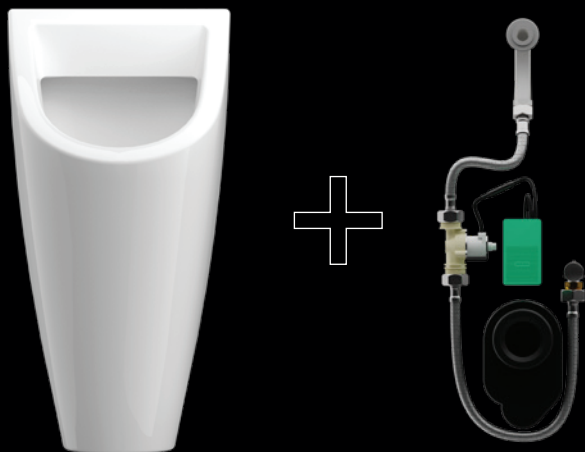

U2 Piszoár csomag Standard

Nincs többé hibás öblítés

Túlfolyást megelőző technológia

Rongálásbiztos kialakítás

Nincs szükség szerelőkeretre

A szett a következőket tartalmazza:

- Kerámia piszoár
- IPEE Mini öblítőrendszer
- Vízszintes szifon
- Tömlők, szelep, hálózati adapter, szerelőkészlet

Tartós kerámia, stabil technológia

Az IPEE U2 a piszoár csomagok alapmodellje. Az IPEE Mini öblítőtechnológiát az alap kivitelű, tartós kerámia piszoárral egyesíti. Az állítható öblítési mennyiség a Smart Key intelligens kulcs segítségével. Az IPEE U2 Standard piszoár csomag ideális olyan helyeken való alkalmazásra, mint iskolák, ahol alacsony költségű, tartós szaniterekre van szükség.

Kerámia

Sorozat	Bend
Öblítés típusa	Peremes öblítés
Szabványok	EN 13407, EN80

Technológia

Érzékelő technológia	IPEE Mini
Öblítési mennyiség	Állítható: 0,8 l – 1,5 l – 3,0 l
Túlfolyásvédelem	Igen
Állapot üzemmód	Igen
Dedikált öblítés intelligens kulccsal	Igen
24 órás higiéniai öblítés	Igen
Telepítés	Rejtett
Szabványok	EN 274, EN 61000-6-3, EN 15091

Rendelési szám

U2, 230 V hálózati csatlakozás	6055700080
U2, 6 V akkumulátor	6055700092